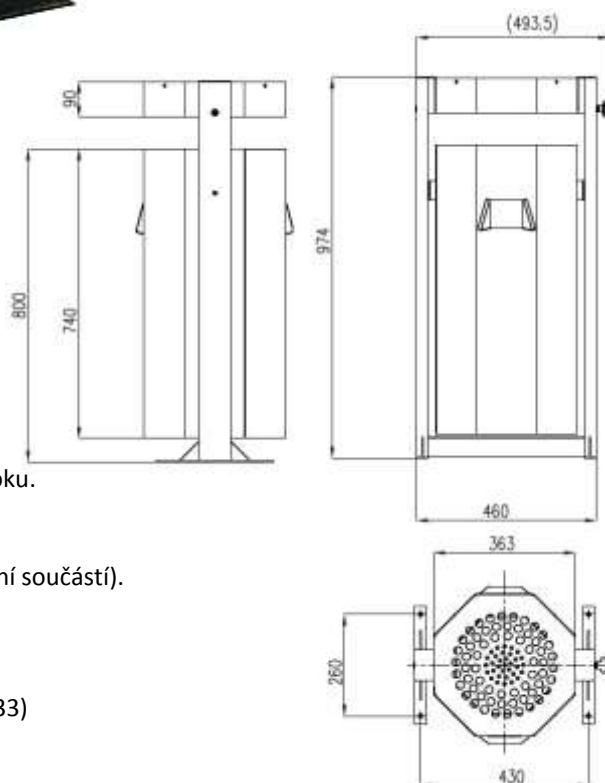

PRODUKT č. 4036

Venkovní odpadkový koš s popelníkem – 75 l

(Ilustrační fotografie)

Technická data

Materiál	Ocel
Objem (Popelník)	75 l (4,75 l)
Hmotnost	22 kg
Šířka	460 mm
Hloubka	403 mm
Výška	974 mm

Vlastnosti

- Vyrobeno z kvalitního ocelového plechu.
- Robustní konstrukce koše zaručuje dostatečnou stabilitu.
- Vrchní část je tvořena popelníkem.
- Popelník lze vysypat do koše pod ním pootočením kolečka na boku.
- Nádobu lze z koše vyjmout směrem nahoru.
- Povrchová úprava je provedena nátěrem práškovou barvou.
- Koš je možné kotvit k podložce pomocí šroubů a hmoždinek (není součástí).

Barevné provedení

- Standardně – Rám / nádoba – zelená (RAL 6005) / žlutá (RAL 1033)

Určení

- Určeno ke sběru běžného odpadu a cigaretových nedopalků ve venkovních prostorách.