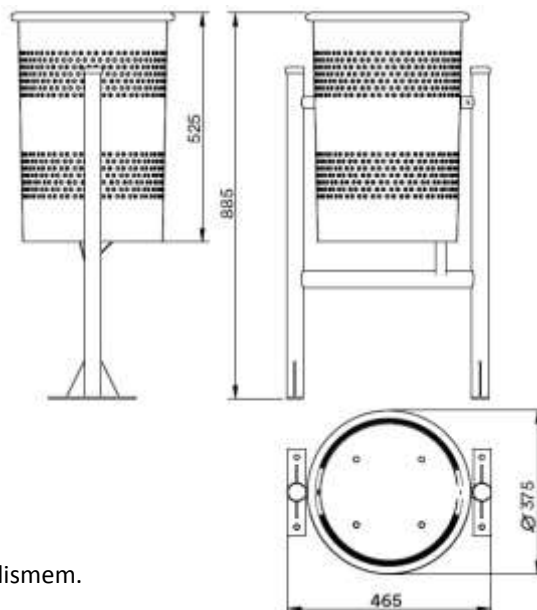

PRODUKT č. 3838

Odpadkový koš kulatý – 60 l

(Ilustrační fotografie)

Technická data

Materiál	Ocel
Objem	60 l
Průměr trubky rámu	40 mm
Průměr děr pro kotvení	12 mm
Průměr nádoby	375 mm
Šířka	465 mm
Výška (Koš/celková)	525 / 885 mm

Vlastnosti

- Vyrobeno z vysoce kvalitní oceli.
- Nádoba je pevně připevněna k rámu.
- Po nadzvednutí koše lze koš vyprázdnit jednoduchým pootočením.
- Poté lze koš zpět za-aretovat ve svislé poloze.
- Výhodou vyprazdňování je nemožnost ztráty nádoby způsobené vandalismem.
- Koš lze přikotvit k podložce.
- Koš je vhodný pro venkovní použití díky povrchové úpravě základním a poté polyesterovým nátěrem.

Barevné provedení

- Standardně šedé (RAL 7011)

Určení

- Určeno ke sběru běžného odpadu ve venkovních prostorách.

Dodatky

- Pro kotvení koše k podložce použijte expanzní šrouby M8.
- Dodáváno v kruhové verzi (typ 3838) nebo v půl kruhové verzi (typ 3837).